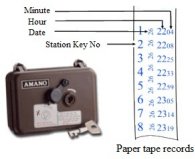

Watchman Clock AMANO

AMANO PR600

Rating: Not Rated Yet

Price:

Variant price modifier:

Base price with tax:

Price with discount:

Salesprice with discount:

Harga jualan:

Sales price without tax:

Discount:

Tax amount:

[Ask a question about this product](#)

Pengeluar: [AMANO](#)

Keterangan

Pergerakan Quartz yang tepat

Tahan lama, mudah dan ringan

Stok sedia ada untuk nombor Station Keys dari 1 hingga 99

Mencetak No. Station Key, Tarikh, Jam & Minit

Rekod Pada *NCR Paper Tape Roll*

Master Key untuk buka recorder

Berat anggaran 1 kg.

Dikuasakan dengan *D Cell Battery*